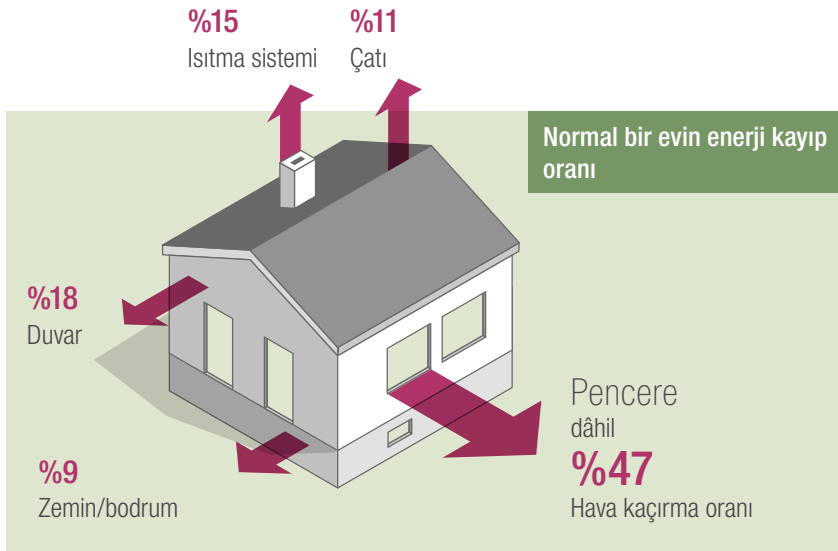

HUZURLU SICAKLIK, DÜŞÜK ISINMA MALİYETİ

Tasarrufu enerji tüketiminden yapın, pencereden değil

Yeni SYNEGO Pencere, ideal tasarruf programıdır. SYNEGO, piyasadaki standart pencereye göre sizlere %50 daha fazla ısı yalıtımı sunuyor. Isınma giderlerinizi azaltır, evinizin değerini artırır— bugün, yarın ve yarından sonra.

Eski pencereler enerji açısından evin en zayıf noktasıdır. Isı yalıtımı son derece kötü ve genellikle teknik açıdan geride kalmış durumdadır. Sonuç: Yüksek maliyetli ısı enerjisi pencerelerden kaybolur gider.

SYNEGO Pencere, fiyatının karşılığını verir.

Birinci sınıf ısı yalıtım özelliği sayesinde SYNEGO, ilk günden enerji tüketiminizi azaltır. Isınma faturalarınız ve gelecekte artma eğilimi gösteren enerji fiyatlarını huzurunuzu kaçırmadan bekleyebilirsiniz.

Mevcut Standard pencerelere göre

%50'ye kadar daha fazla ısı yalıtımı*

Kaynak: Ürün Testi Vakfı