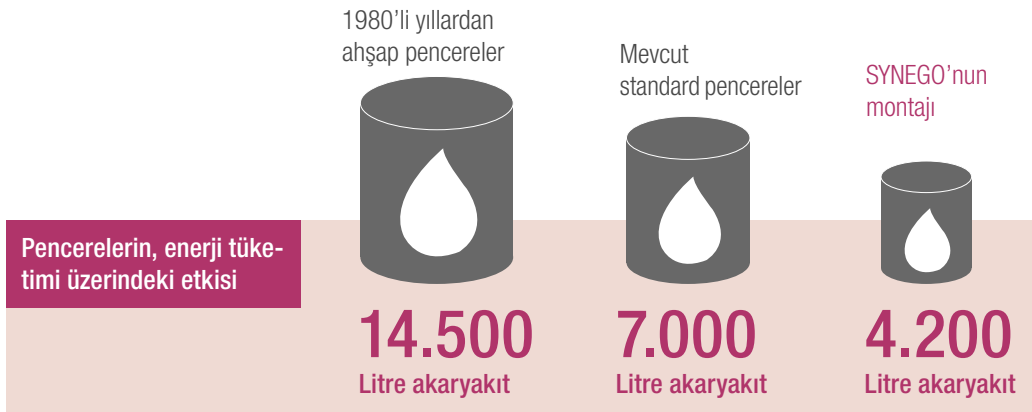

Hesaplama: 25 m²'lik pencere alanı, 25 yıllık kalorifer yakıtı tüketimi; $U_w = 2,79 \text{ W/m}^2\text{K}$ 'lık ahşap pencere, $U_w = 1,36 \text{ W/m}^2\text{K}$ 'lık standart pencere; $U_w = 0,66 \text{ W/m}^2\text{K}$ 'lık SYNEGO

* $U_w = 1,36 \text{ W/m}^2\text{K}$ 'lık standart pencere; $U_w = 0,66 \text{ W/m}^2\text{K}$ 'lık SYNEGO