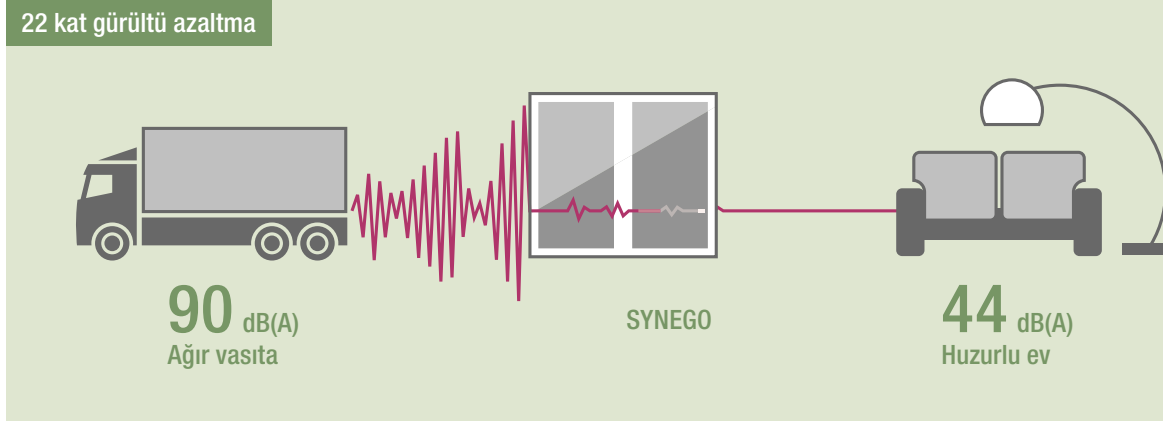

RAHATSIZ OLMADAN YAŞAYIN

SYNEGO ile gürültüyü dışarıda bırakın

Yüksek trafik gürültüsü, komşunun çim biçme makinesi – gün içinde yüksek sesler etrafınızı sarmaktadır. SYNEGO ile gürültüyü kolayca dışarıda bırakın, eviniz huzur vahası olsun.

Özel önlemler sayesinde
22 kat kadar daha az gürültü

SYNEGO pencere, gürültüyü keser.

Çevreniz ne kadar gürültülü olursa olsun, kendinizi rahat hissedin. Araştırmalar, düzenli olarak trafik gürültüsüne maruz kalmanın, yüksek kalp ve dolaşım sistemi hastalıkları riskini arttırdığını

göstermektedir. Strese sebep olan gürültüyü dışarıda bırakın. SYNEGO, rahatlamanız için ihtiyacınız olan huzuru geri verir.

Kaynak: www.hug-technik.com/inhalt/ta/schallpegel_laermpegel.html